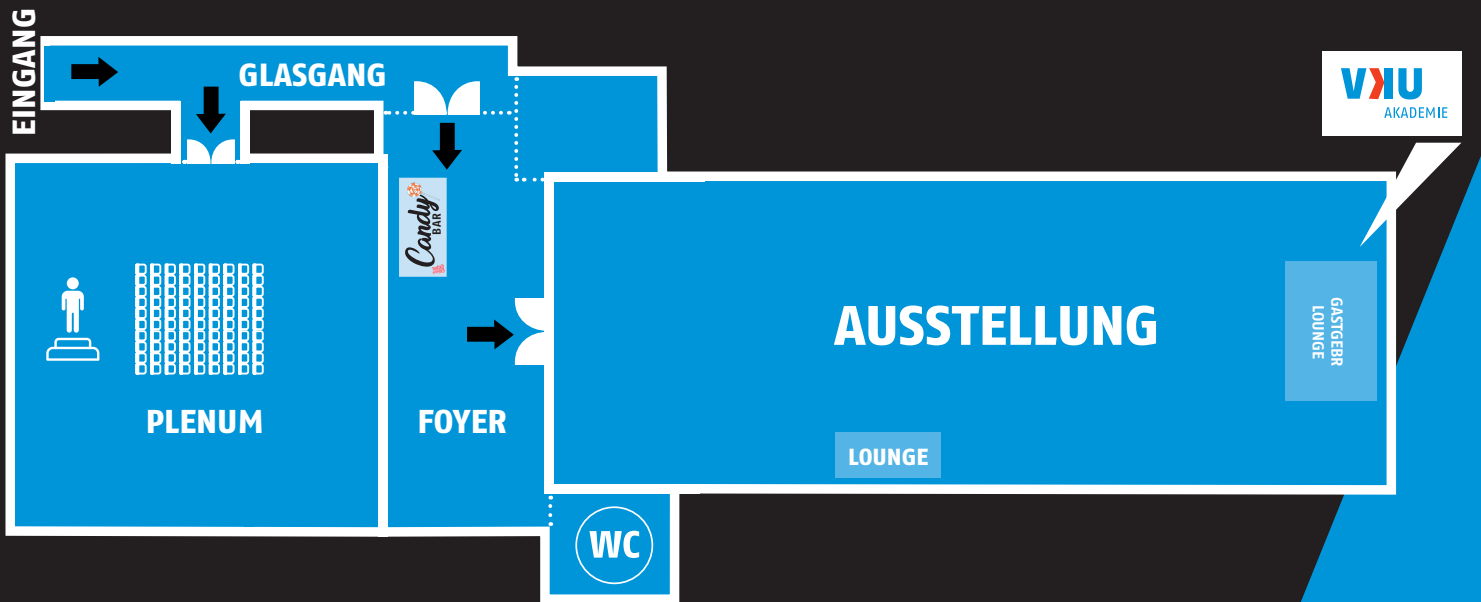

V&U
STADT
WERKE
KONGRESS

ZUGANG ÜBER FOYER
INS PLENUM

WIEN ❤️ WIEN

GEMEINSAM MEHR ERREICHEN – LAGEPLAN

V&U
STADT
WERKE
KONGRESS