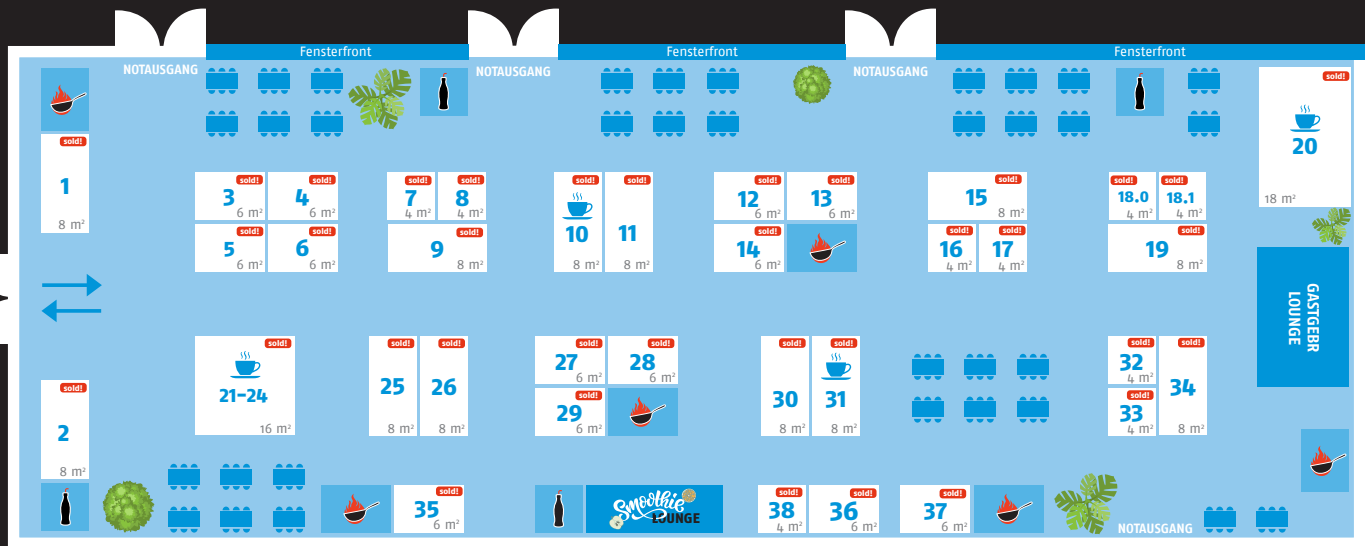

WIWI ♥ WIWI

GEMEINSAM MEHR ERREICHEN – AUSSTELLERPLAN

IHRE AUSSTELLER VOR ORT

- | | | | |
|----------------------------------------------------|--------------------------------------------|-------------------------------------|--------------------------------------------|
| 1 Uniper Energy Sales GmbH | 14 Deutsche Kreditbank AG | 30 Deloitte GmbH | 39 Gastgeber-Lounge: |
| 2 Gökten, Pollak & Partner
Treuhandgesellschaft | 15 cronos automation GmbH +
UIPath GmbH | 31 Wirtschaftsprüfungsgesellschaft | enercity AG, VKU Service GmbH und VKU e.V. |
| 3 SMIGTH GmbH | 16 Norddeutsche Landesbank | 32 patr GmbH | Smoothie Lounge: |
| 4 EnBW Energie
Baden-Württemberg AG | 17 EBERO AG | 33 shell energy Deutschland
GmbH | caplog-x |
| 5 carrierwerke GmbH | 18.0 Binect GmbH | 34 Nexiga GmbH | Candy-Bar: |
| 6 Deutscher Bauservice | 18.2 Aidon Oy | 35 Johnson Controls | rku.IT |
| 7 Bierbaum-Proenen GmbH
& Co. KG | 19 ropa GmbH | 36 Systems & Service GmbH | |
| 8 Kentix GmbH | 20 Amazon Web Services | 37 Trianel GmbH | |
| 9 LBD-Beratungsgesellschaft
mbH | 21 S-CON GmbH & Co. KG | 38 INNIO Jenbacher GmbH
& Co OG | |
| 10 450connect GmbH | 22 S-CON GmbH & Co. KG | 39 Vattenfall Next Energy GmbH | |
| 11 Zukunft Gas GmbH | 23 S-CON GmbH & Co. KG | 40 A EINS Digital Innovation GmbH | |
| 12 KfW Bankengruppe | 24 S-CON GmbH & Co. KG | | |
| 13 Deutsche ErdWärme GmbH
& Co. KG | 25 Westenergie Metering GmbH | | |
| | 26 E.ON One GmbH | | |
| | 27 Big Picture GmbH | | |
| | 28 Intilion AG | | |
| | 29 VX Fiber GmbH | | |

V&U
STADT
WERKE
KONGRESS

ZUGANG ÜBER FOYER
INS PLENUM

WIEN ❤️ WIEN

GEMEINSAM MEHR ERREICHEN – LAGEPLAN

V&U
STADT
WERKE
KONGRESS